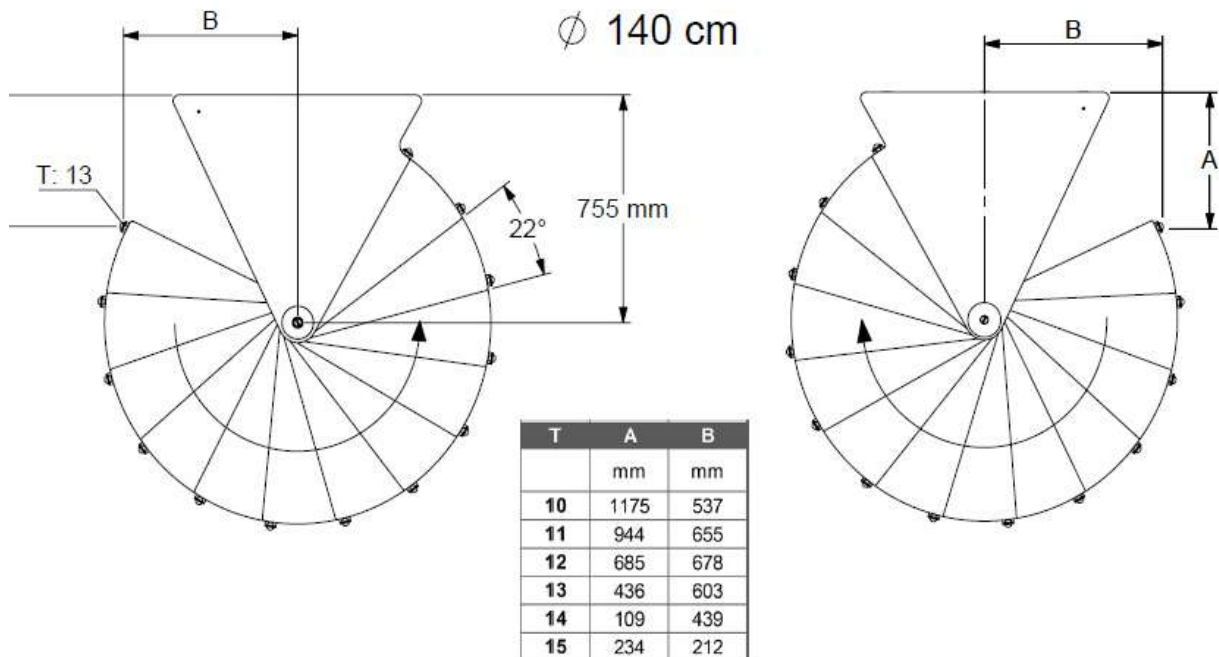

Schody spiralne

- Wysokość kondygnacji: max. 280,8 cm - 11 stopni + podest
- Średnica: Ø 120 i 140 cm
- Stopnie: grubość: 35 mm
materiał: buk multiplex, lakierowany
- Wysokość stopnia: regulowana: 20,4 - 23,4 cm
- Konstrukcja: metalowa, malowana proszkowo, kolor srebrny (RAL 9006)
- Balustrada: słupki metalowe, Ø 25 mm,
poręcz ciągła wykonana z PCV, Ø 40 mm
- Wyposażenie: podest, balustrada oraz nakładka maskująca na podstawę konstrukcji w komplecie
- Opakowanie: Ø 120 cm: 122 x 90 x 38 cm, waga 98 kg
Ø 140 cm: 122 x 90 x 38 cm, waga 105 kg
- Kierunek skrętu schodów: uniwersalny: prawy lub lewy

Dolle Calgary srebrne

Nr. art.	Średnica (mm)	Wielkość otworu (mm)	Ilość stopni w opakowaniu	Wysokość kondygnacji (mm)	Wysokość stopnia (mm)
71022	1200	Min. 1300 x 1300	11 + podest	max 2808	204 - 234
71024	1400	Min. 1500 x 1500	11 + podest	max 2808	204 - 234