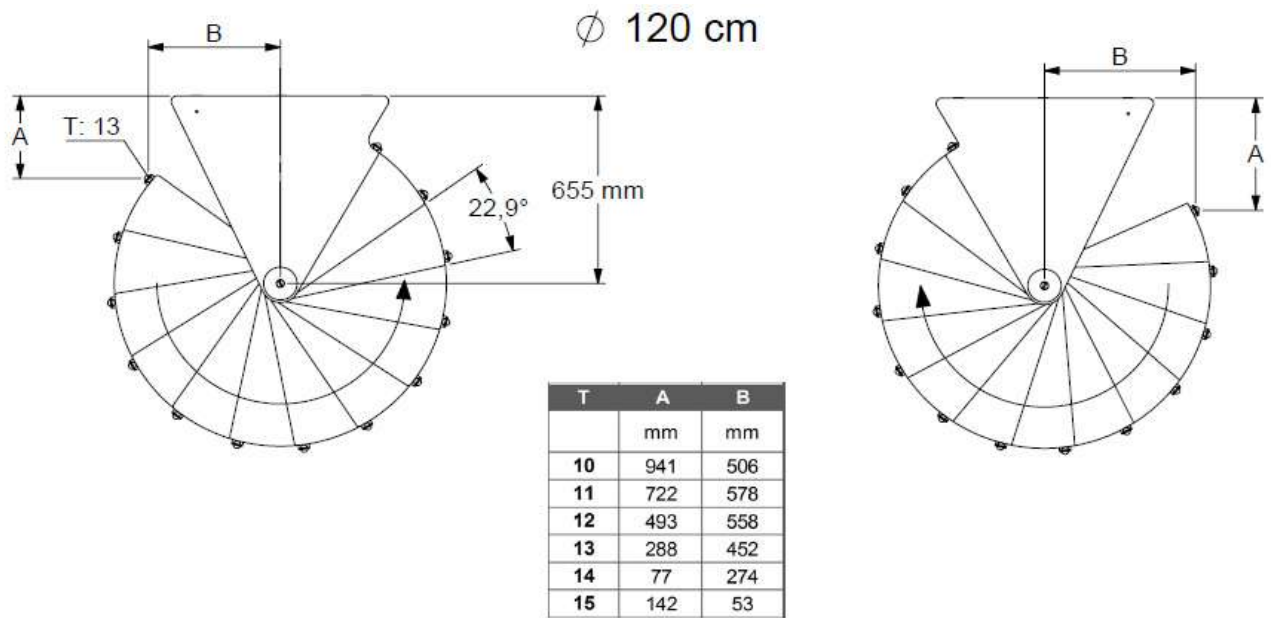

Schody spiralne

- Wysokość kondygnacji: max. 280,8 cm - 11 stopni + podest
- Średnica: Ø 120 i 140 cm
- Stopnie: grubość: 35 mm
materiał: buk multiplex, lakierowany
- Wysokość stopnia: regulowana: 20,4 - 23,4 cm
- Konstrukcja: metalowa, malowana proszkowo, kolor srebrny (RAL 9006)
- Balustrada: słupki metalowe, Ø 25 mm,
poręcz ciągła wykonana z PCV, Ø 40 mm
- Wyposażenie: podest, balustrada oraz nakładka maskująca na podstawę konstrukcji w komplecie
- Opakowanie: Ø 120 cm: 122 x 90 x 38 cm, waga 98 kg
Ø 140 cm: 122 x 90 x 38 cm, waga 105 kg
- Kierunek skrętu schodów: uniwersalny: prawy lub lewy

Dolle Calgary srebrne

Nr. art.	Średnica (mm)	Wielkość otworu (mm)	Ilość stopni w opakowaniu	Wysokość kondygnacji (mm)	Wysokość stopnia (mm)
71022	1200	Min. 1300 x 1300	11 + podest	max 2808	204 - 234
71024	1400	Min. 1500 x 1500	11 + podest	max 2808	204 - 234