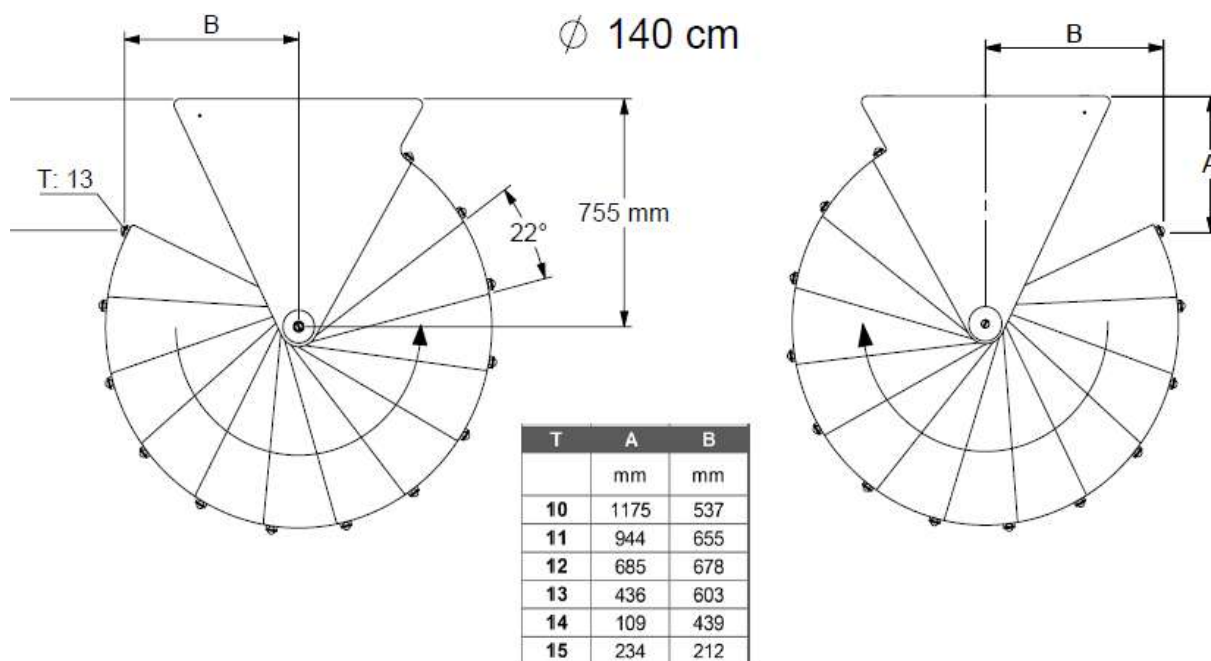

## Schody spiralne

- Wysokość kondygnacji:** max. 280,8 cm - 11 stopni + podest
- Średnica:** Ø 120 i 140 cm
- Stopnie:** grubość: 35 mm  
materiał: buk multiplex, lakierowany
- Wysokość stopnia:** regulowana: 20,4 - 23,4 cm
- Konstrukcja:** metalowa, malowana proszkowo, kolor antracytowy (RAL 7016)
- Balustrada:** słupki metalowe, Ø 25 mm,  
poręcz ciągła wykonana z PCV, Ø 40 mm
- Wyposażenie:** podest, balustrada oraz nakładka maskująca na podstawę konstrukcji w komplecie
- Opakowanie:** Ø 120 cm: 122 x 90 x 38 cm, waga 98 kg  
Ø 140 cm: 122 x 90 x 38 cm, waga 105 kg
- Kierunek skrętu schodów:** uniwersalny: prawy lub lewy

# Dolle Calgary antracytowe

Nr. art.	Średnica (mm)	Wielkość otworu (mm)	Ilość stopni w opakowaniu	Wysokość kondygnacji (mm)	Wysokość stopnia (mm)
71042	1200	Min. 1300 x 1300	11 + podest	max 2808	204 - 234
71044	1400	Min. 1500 x 1500	11 + podest	max 2808	204 - 234