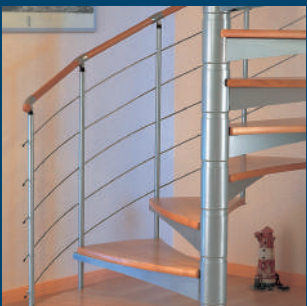

Schody spiralne