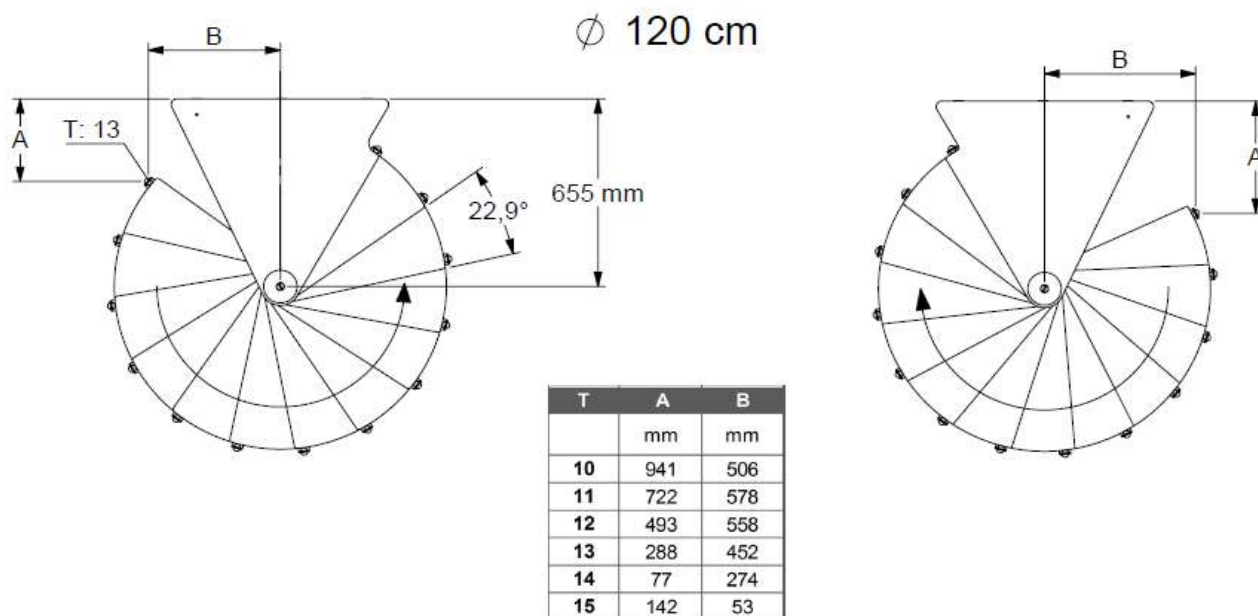

## Schody spiralne

- Wysokość kondygnacji:** max. 280,8 cm - 11 stopni + podest
- Średnica:** Ø 120 i 140 cm
- Stopnie:** grubość: 35 mm  
materiał: buk multiplex, lakierowany
- Wysokość stopnia:** regulowana: 20,4 - 23,4 cm
- Konstrukcja:** metalowa, malowana proszkowo, kolor antracytowy (RAL 7016)
- Balustrada:** słupki metalowe, Ø 25 mm,  
poręcz ciągła wykonana z PCV, Ø 40 mm
- Wyposażenie:** podest, balustrada oraz nakładka maskująca na podstawę konstrukcji w komplecie
- Opakowanie:** Ø 120 cm: 122 x 90 x 38 cm, waga 98 kg  
Ø 140 cm: 122 x 90 x 38 cm, waga 105 kg
- Kierunek skrętu schodów:** uniwersalny: prawy lub lewy

# Dolle Calgary antracytowe

Nr. art.	Średnica (mm)	Wielkość otworu (mm)	Ilość stopni w opakowaniu	Wysokość kondygnacji (mm)	Wysokość stopnia (mm)
71042	1200	Min. 1300 x 1300	11 + podest	max 2808	204 - 234
71044	1400	Min. 1500 x 1500	11 + podest	max 2808	204 - 234