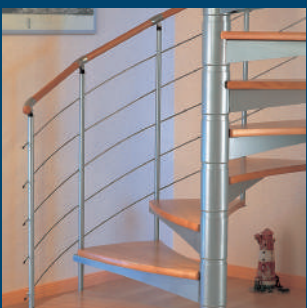

Schody strychowe

Schody młynarskie

Schody systemowe

Schody spiralne

Schody zewnętrzne

DOLLE

www.dolle.com.pl

Dolle Calgary białe

Schody spiralne

Wysokość kondygnacji:	max. 280,8 cm - 11 stopni + podest
Średnica:	Ø 120 i 140 cm
Stopnie:	grubość: 35 mm materiał: buk multiplex, lakierowany
Wysokość stopnia:	regulowana: 20,4 - 23,4 cm
Konstrukcja:	metalowa, malowana proszkowo, kolor srebrny (RAL 9016)
Balustrada:	słupki metalowe, Ø 25 mm, poręcz ciągła wykonana z PCV, Ø 40 mm
Wyposażenie:	podest, balustrada oraz nakładka maskująca na podstawę konstrukcji w komplecie
Opakowanie:	Ø 120 cm: 122 x 90 x 38 cm, waga 98 kg Ø 140 cm: 122 x 90 x 38 cm, waga 105 kg
Kierunek skrętu schodów:	uniwersalny: prawy lub lewy