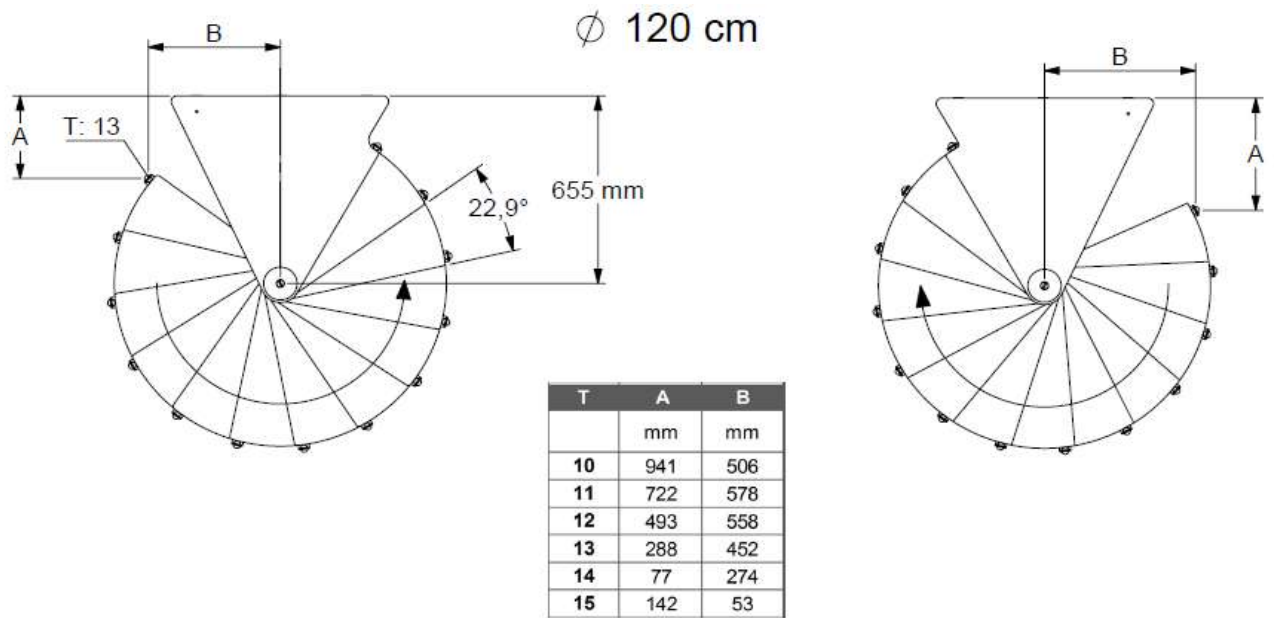

Schody spiralne

Wysokość kondygnacji:	max. 280,8 cm - 11 stopni + podest
Średnica:	Ø 120 i 140 cm
Stopnie:	grubość: 35 mm materiał: buk multiplex, lakierowany
Wysokość stopnia:	regulowana: 20,4 - 23,4 cm
Konstrukcja:	metalowa, malowana proszkowo, kolor srebrny (RAL 9016)
Balustrada:	słupki metalowe, Ø 25 mm, poręcz ciągła wykonana z PCV, Ø 40 mm
Wyposażenie:	podest, balustrada oraz nakładka maskująca na podstawę konstrukcji w komplecie
Opakowanie:	Ø 120 cm: 122 x 90 x 38 cm, waga 98 kg Ø 140 cm: 122 x 90 x 38 cm, waga 105 kg
Kierunek skrętu schodów:	uniwersalny: prawy lub lewy

Dolle Calgary białe

Nr. art.	Średnica (mm)	Wielkość otworu (mm)	Ilość stopni w opakowaniu	Wysokość kondygnacji (mm)	Wysokość stopnia (mm)
71062	1200	Min. 1300 x 1300	11 + podest	max 2808	204 - 234
71064	1400	Min. 1500 x 1500	11 + podest	max 2808	204 - 234