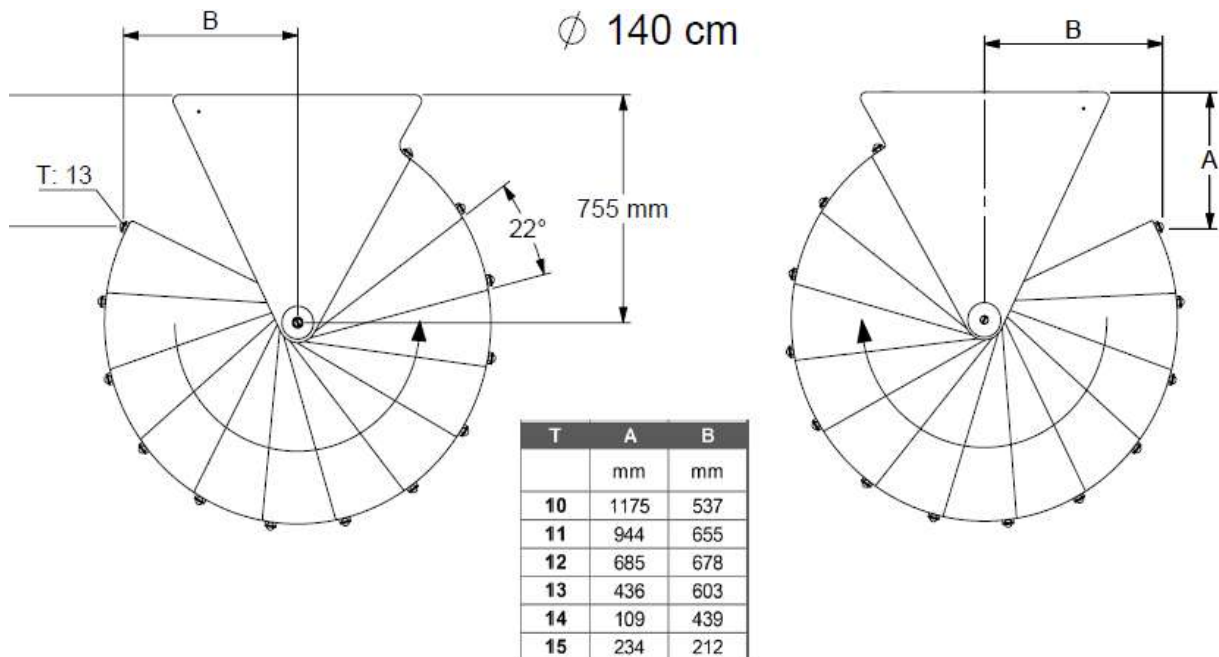

Schody spiralne

Wysokość kondygnacji:	max. 280,8 cm - 11 stopni + podest
Średnica:	Ø 120 i 140 cm
Stopnie:	grubość: 35 mm materiał: buk multiplex, lakierowany
Wysokość stopnia:	regulowana: 20,4 - 23,4 cm
Konstrukcja:	metalowa, malowana proszkowo, kolor srebrny (RAL 9016)
Balustrada:	słupki metalowe, Ø 25 mm, poręcz ciągła wykonana z PCV, Ø 40 mm
Wyposażenie:	podest, balustrada oraz nakładka maskująca na podstawę konstrukcji w komplecie
Opakowanie:	Ø 120 cm: 122 x 90 x 38 cm, waga 98 kg Ø 140 cm: 122 x 90 x 38 cm, waga 105 kg
Kierunek skrętu schodów:	uniwersalny: prawy lub lewy

Dolle Calgary białe

Nr. art.	Średnica (mm)	Wielkość otworu (mm)	Ilość stopni w opakowaniu	Wysokość kondygnacji (mm)	Wysokość stopnia (mm)
71062	1200	Min. 1300 x 1300	11 + podest	max 2808	204 - 234
71064	1400	Min. 1500 x 1500	11 + podest	max 2808	204 - 234